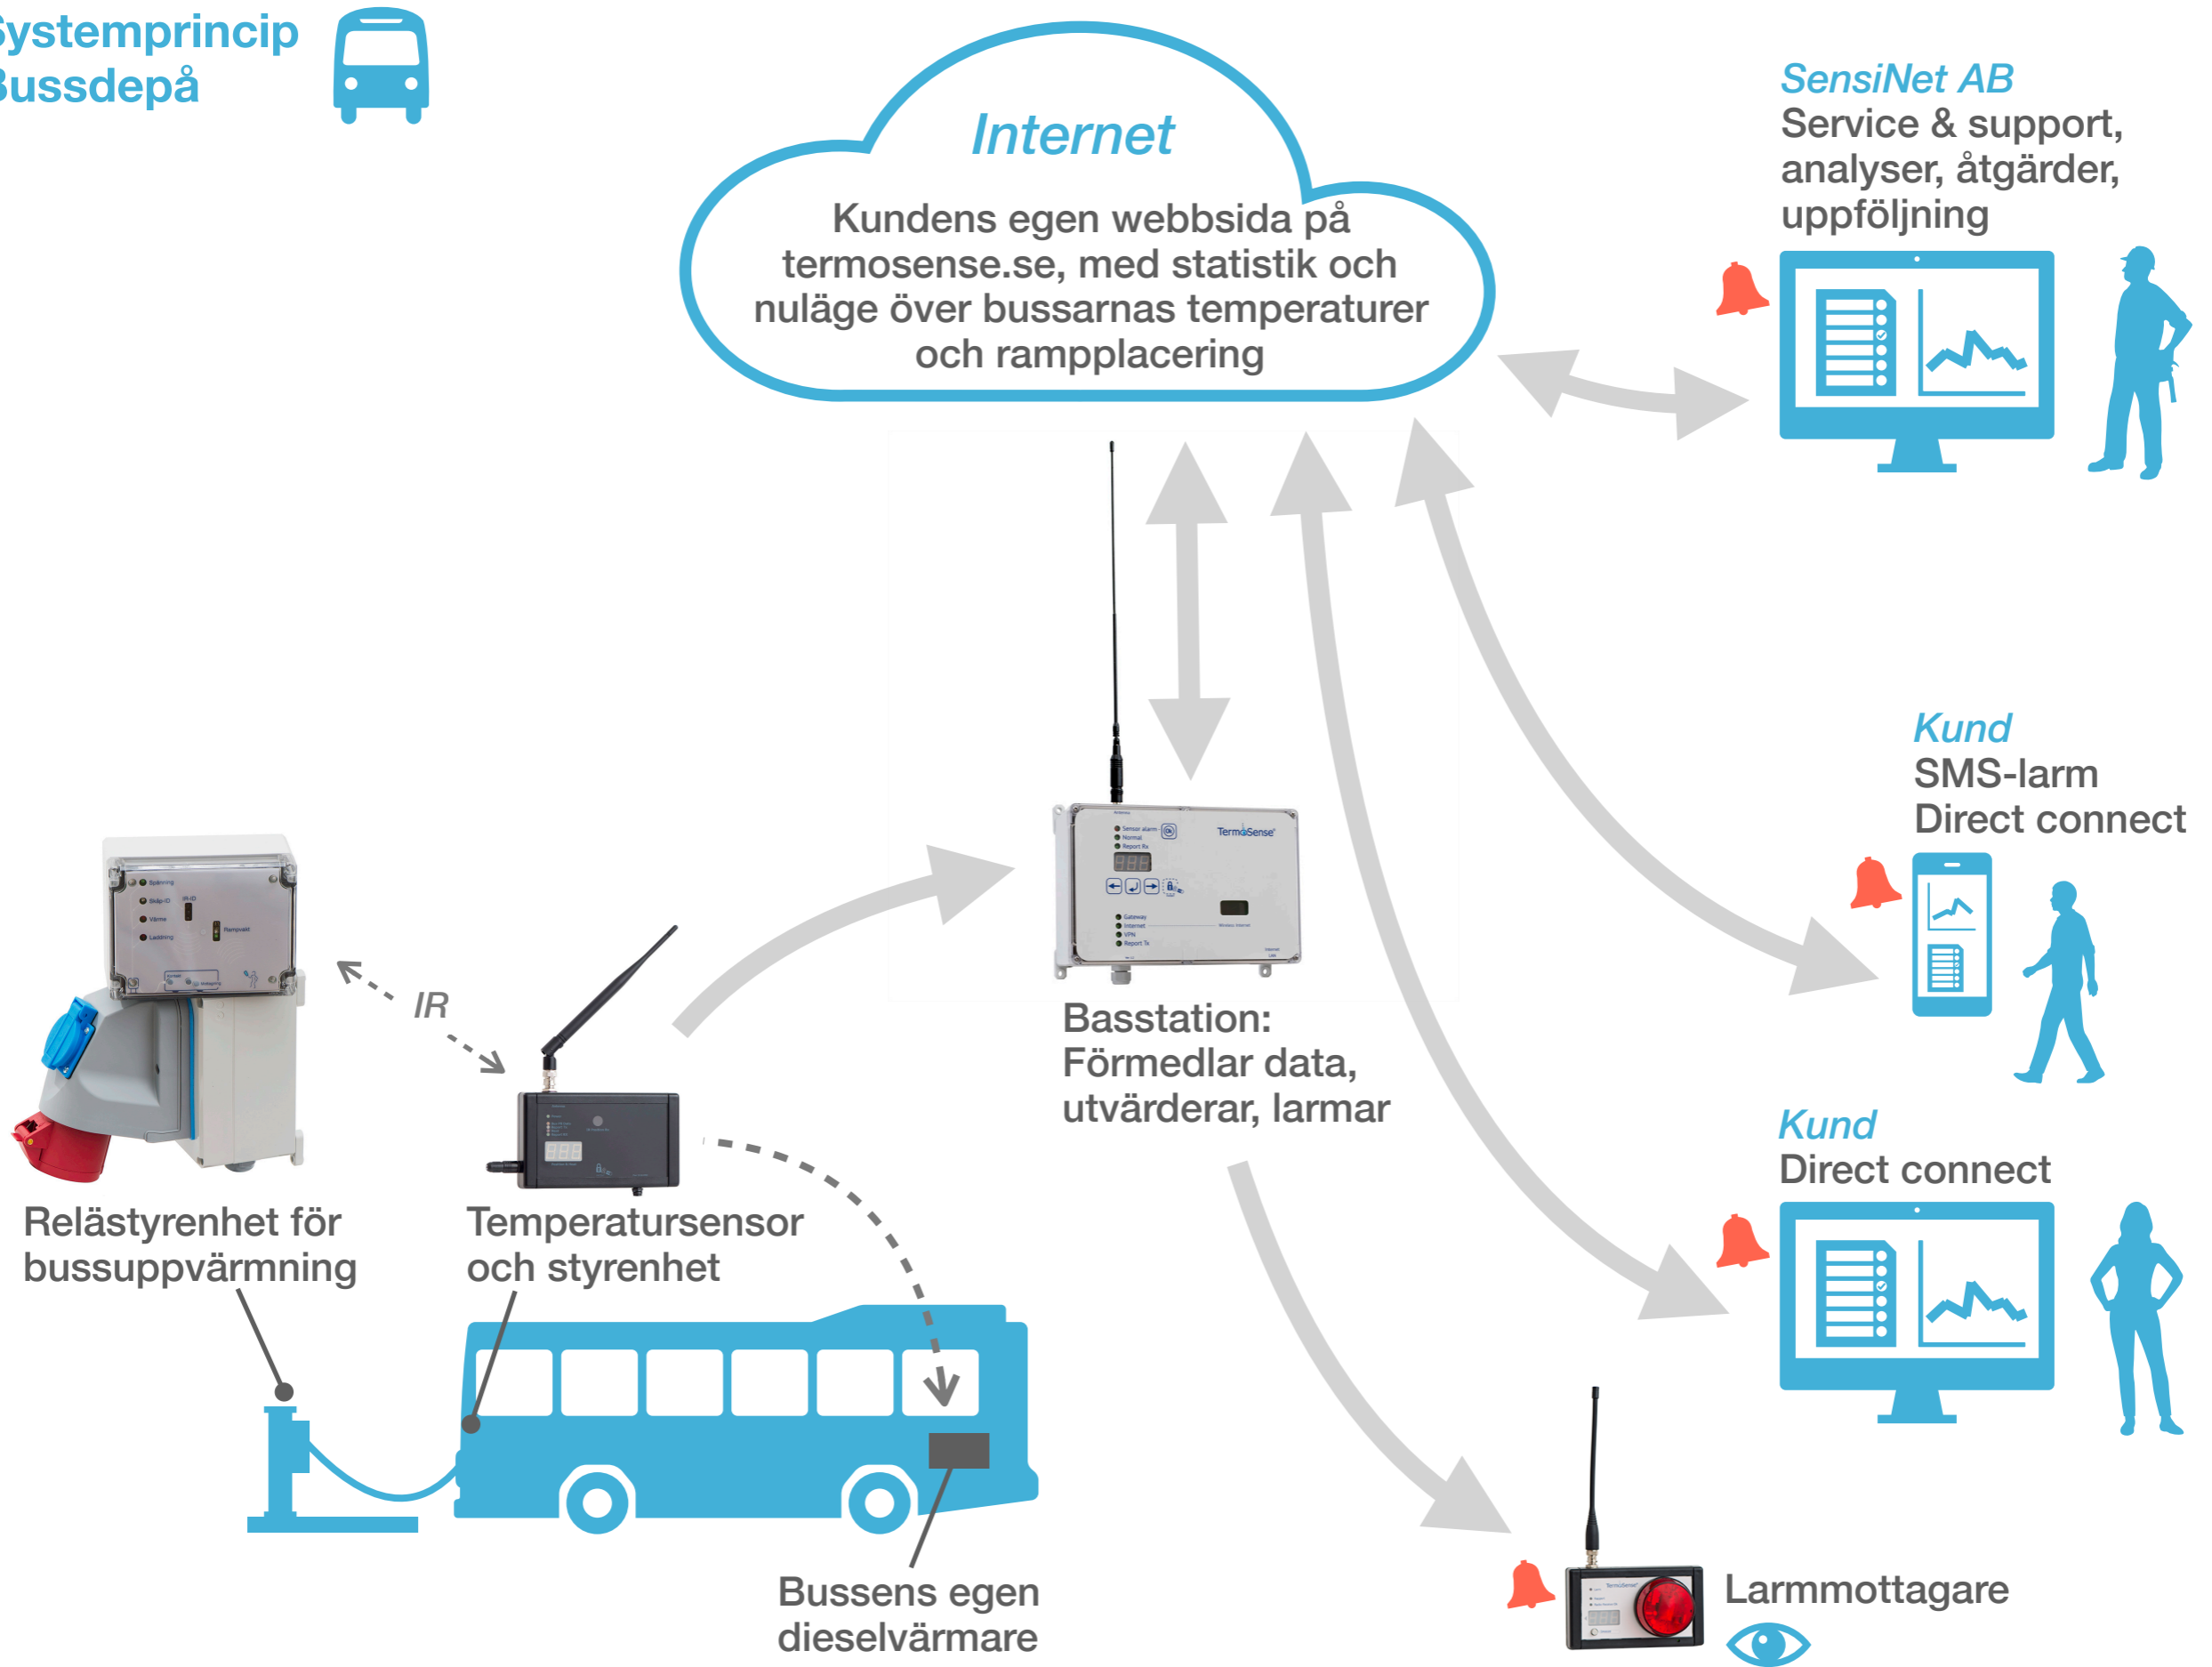

# Generell systemprincip TermoSense®

# Systemprincip Bussdepå

*SensiNet AB*  
Service & support,  
analyser, åtgärder,  
uppföljning

Temperaturkontroll  
vid leverans

Basstation:  
Samlar in värden,  
utvärderar,  
genererar larm

*Kund*  
SMS-larm  
Direct connect

*Kund*  
Direct connect

Temperatur-  
sensor

Temperatur- och  
fuktsensor

Kompressor-  
sensor

Larmmottagare

*SensiNet AB*  
Service & support,  
analyser, åtgärder,  
uppföljning

Basstation:  
Samlar in värden,  
utvärderar,  
genererar larm

*Kund*  
SMS-larm  
Direct connect

*Kund*  
Direct connect