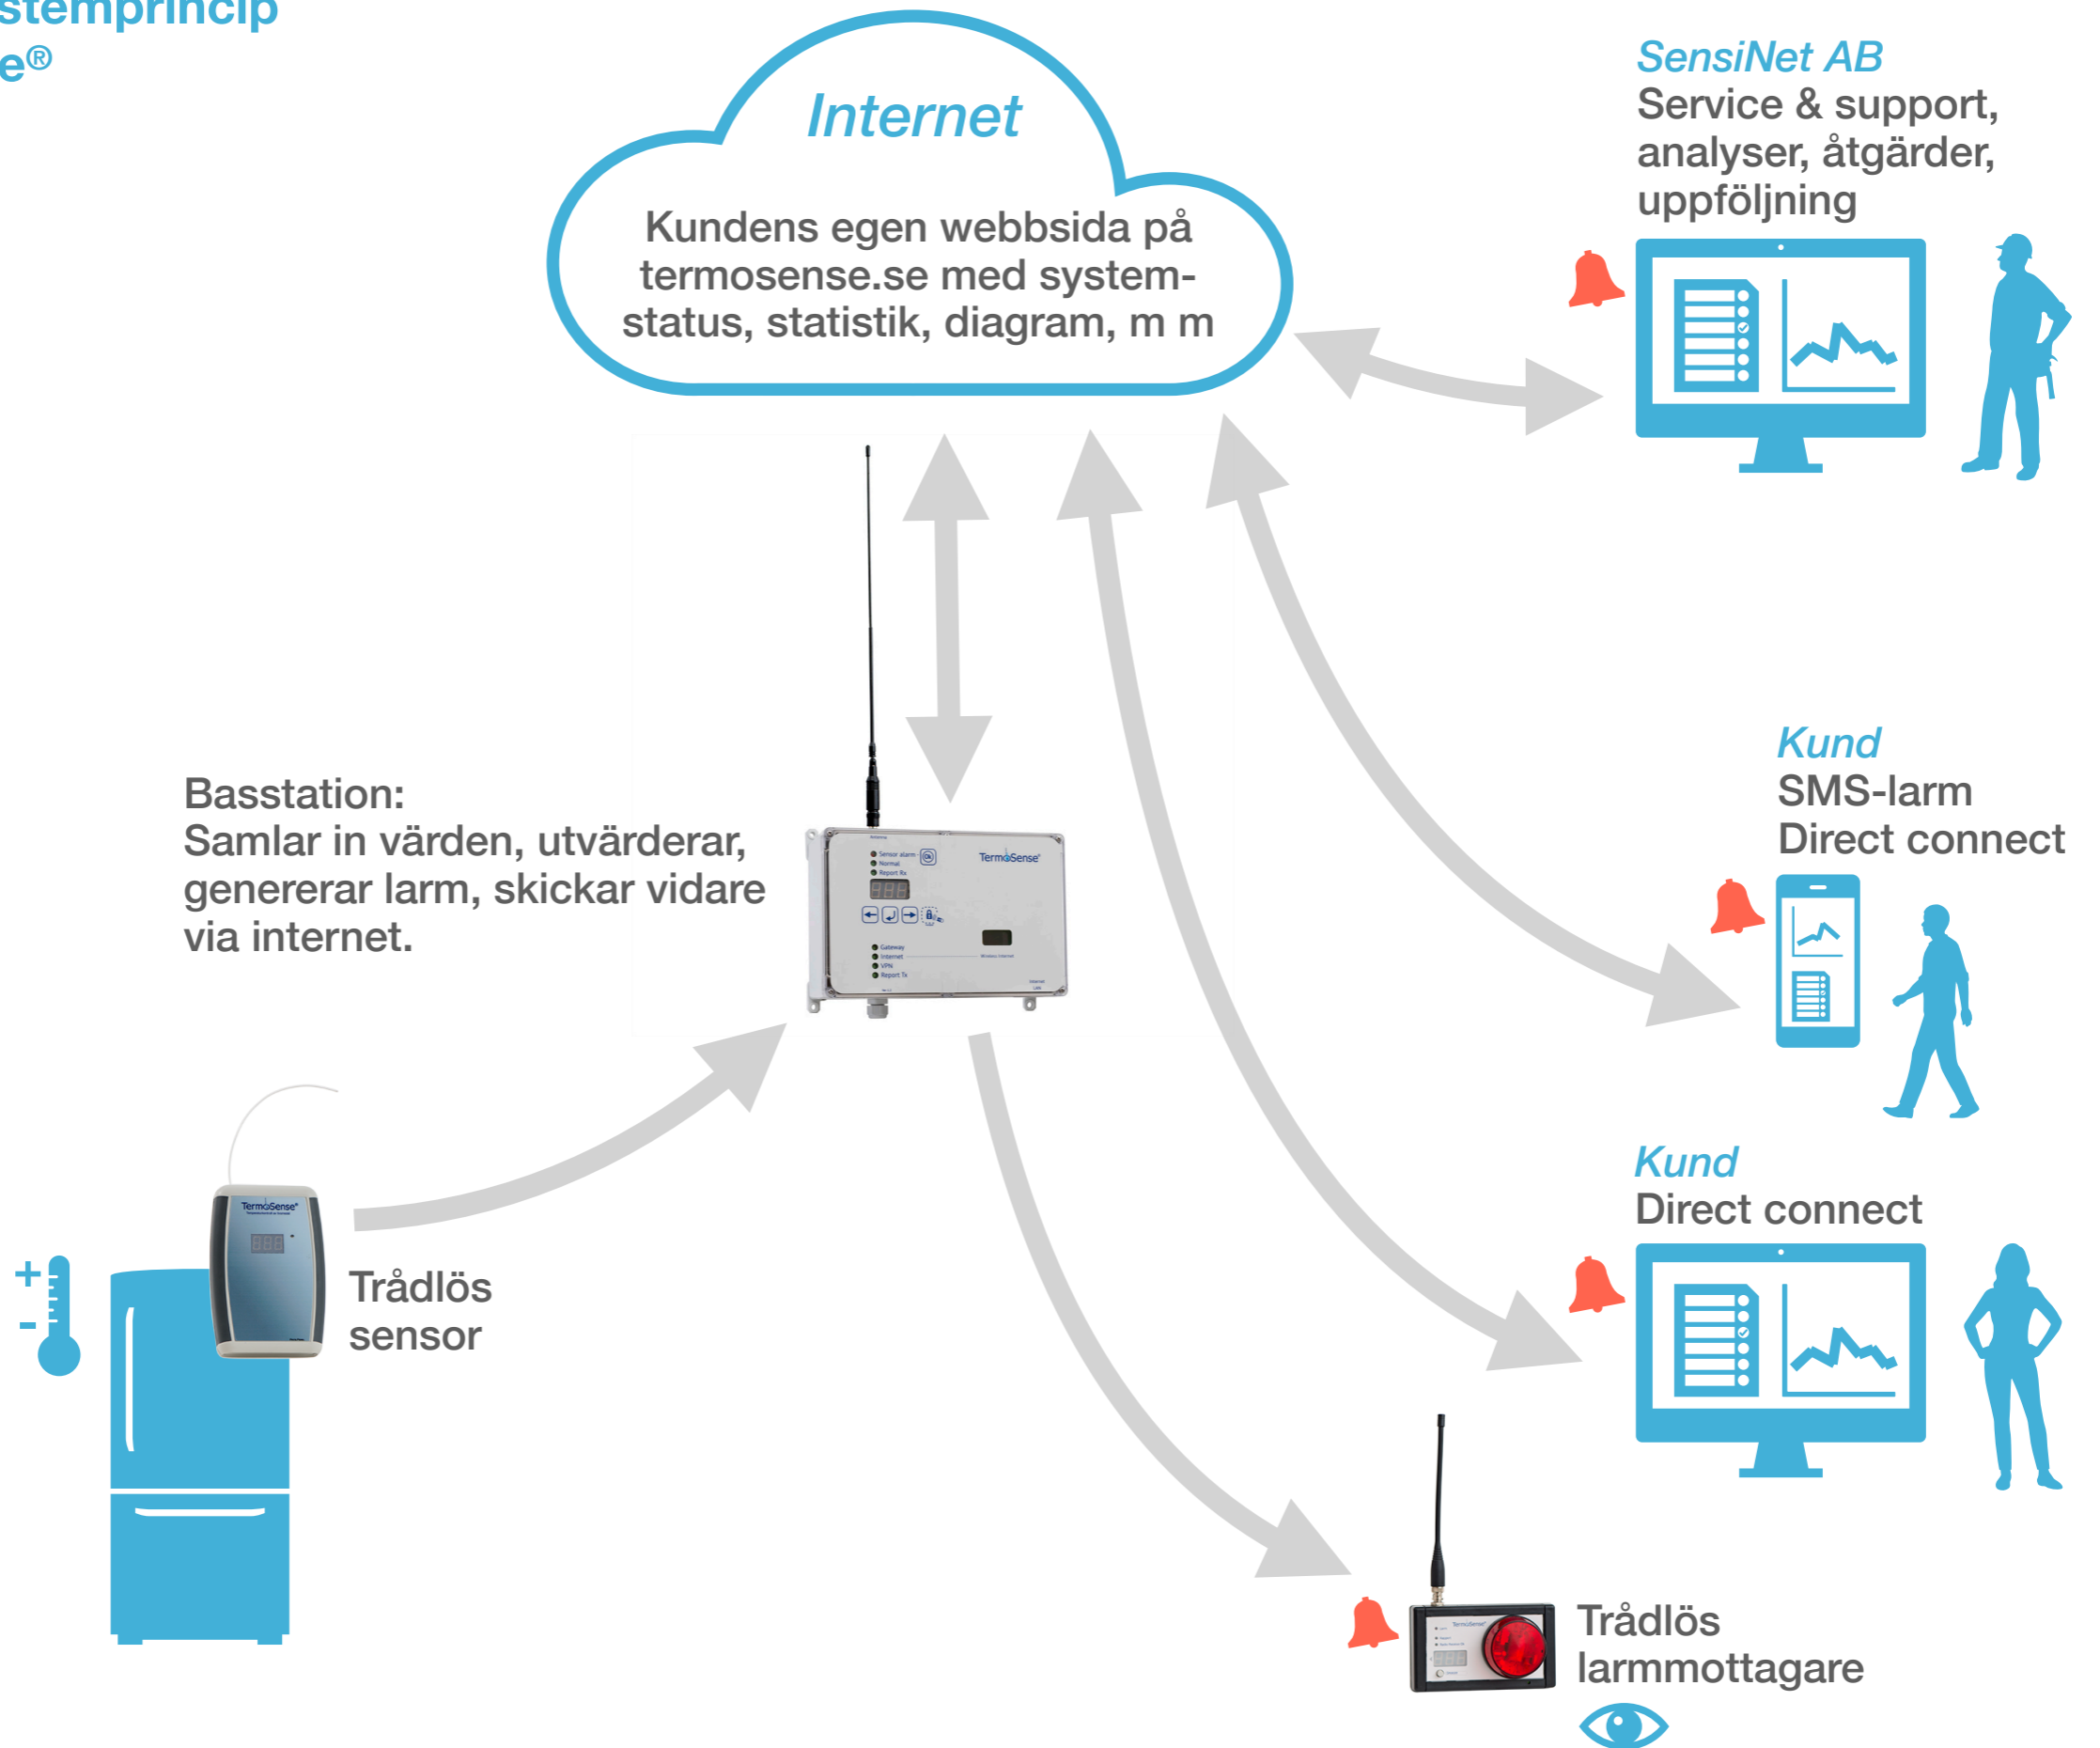

# Generell systemprincip TermoSense®

# Systemprincip Bussdepå

*SensiNet AB*  
Service & support,  
analyser, åtgärder,  
uppföljning

Temperaturkontroll  
vid leverans

Basstation:  
Samlar in värden,  
utvärderar,  
genererar larm

*Kund*  
SMS-larm  
Direct connect

*Kund*  
Direct connect

Temperatur-  
sensor

Temperatur- och  
fuktsensor

Kompressor-  
sensor

Larmmottagare

*SensiNet AB*  
Service & support,  
analyser, åtgärder,  
uppföljning

Basstation:  
Samlar in värden,  
utvärderar,  
genererar larm

*Kund*  
SMS-larm  
Direct connect

*Kund*  
Direct connect